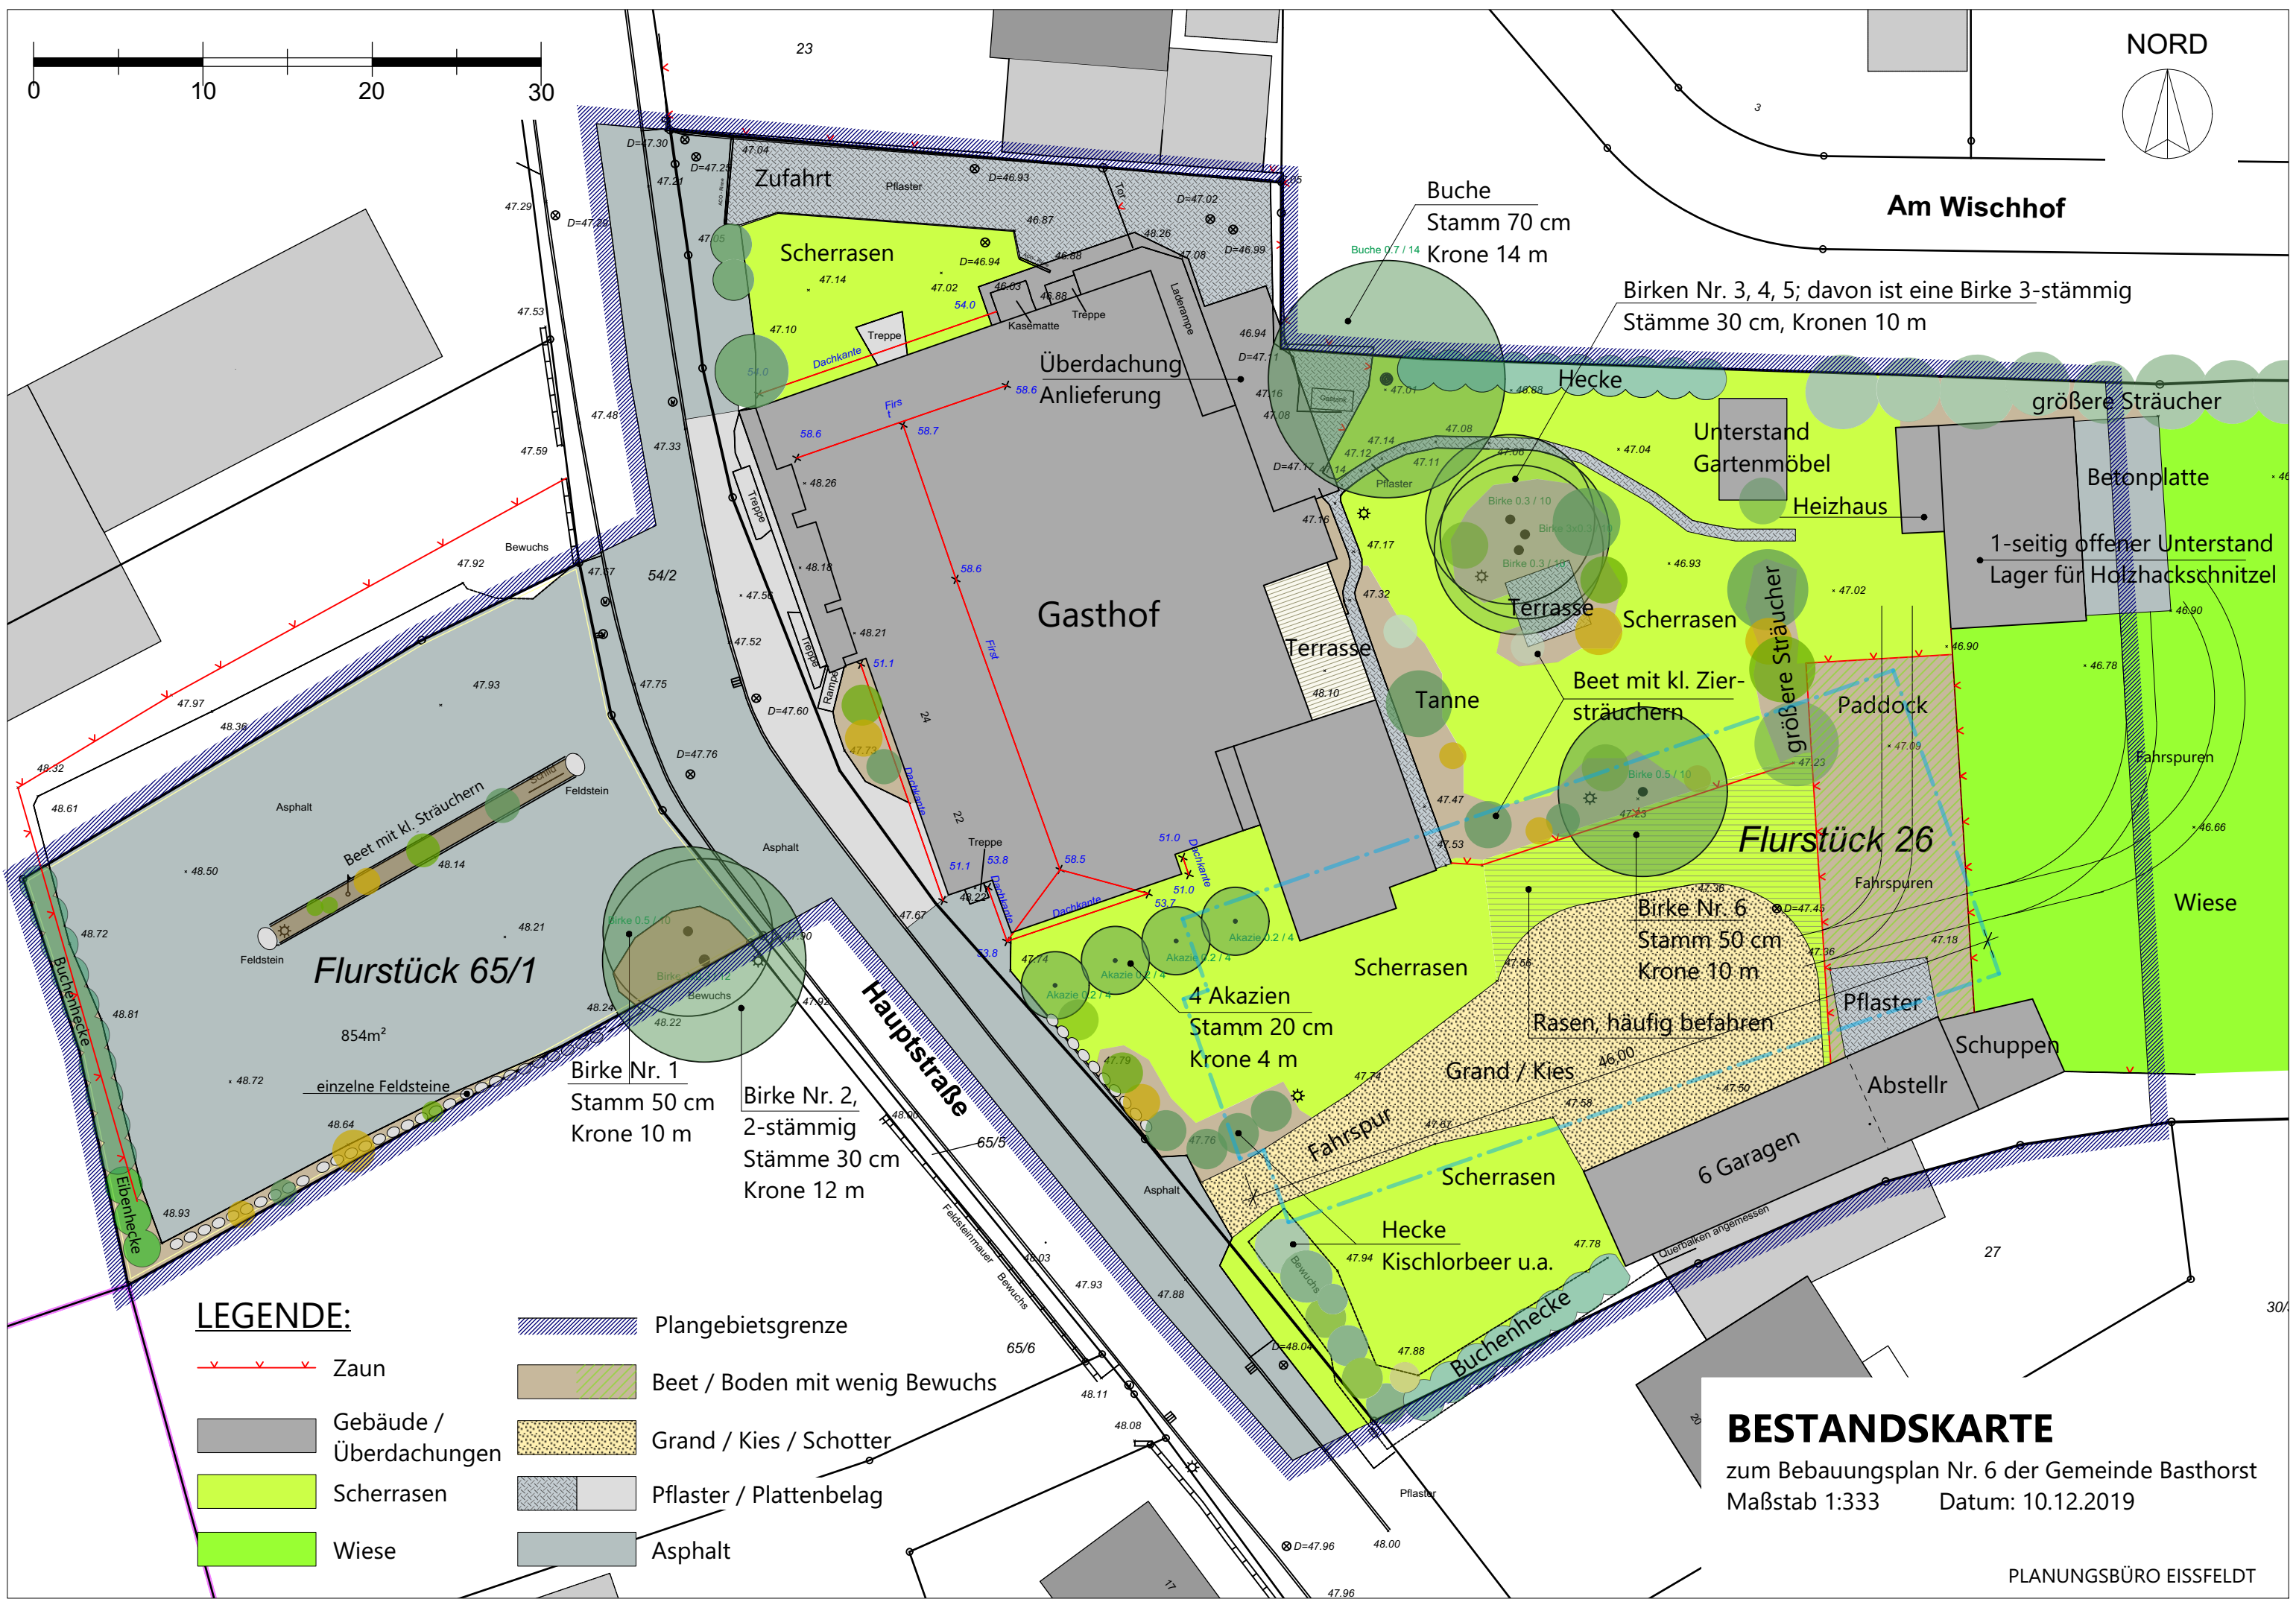

NORD

Am Wischhof

Buche
Stamm 70 cm
Krone 14 m

Birken Nr. 3, 4, 5; davon ist eine Birke 3-stämmig
Stämme 30 cm, Kronen 10 m

1-seitig offener Unterstand
Lager für Holzhackschnitzel

Flurstück 26

Flurstück 65/1

Birke Nr. 1
Stamm 50 cm
Krone 10 m

Birke Nr. 2,
2-stämmig
Stämme 30 cm
Krone 12 m

4 Akazien
Stamm 20 cm
Krone 4 m

Birke Nr. 6
Stamm 50 cm
Krone 10 m

6 Garagen

LEGENDE:

- Zaun
- Gebäude / Überdachungen
- Scherrasen
- Wiese
- Plangebietsgrenze
- Beet / Boden mit wenig Bewuchs
- Grand / Kies / Schotter
- Pflaster / Plattenbelag
- Asphalt

BESTANDSKARTE

zum Bebauungsplan Nr. 6 der Gemeinde Basthorst
Maßstab 1:333 Datum: 10.12.2019